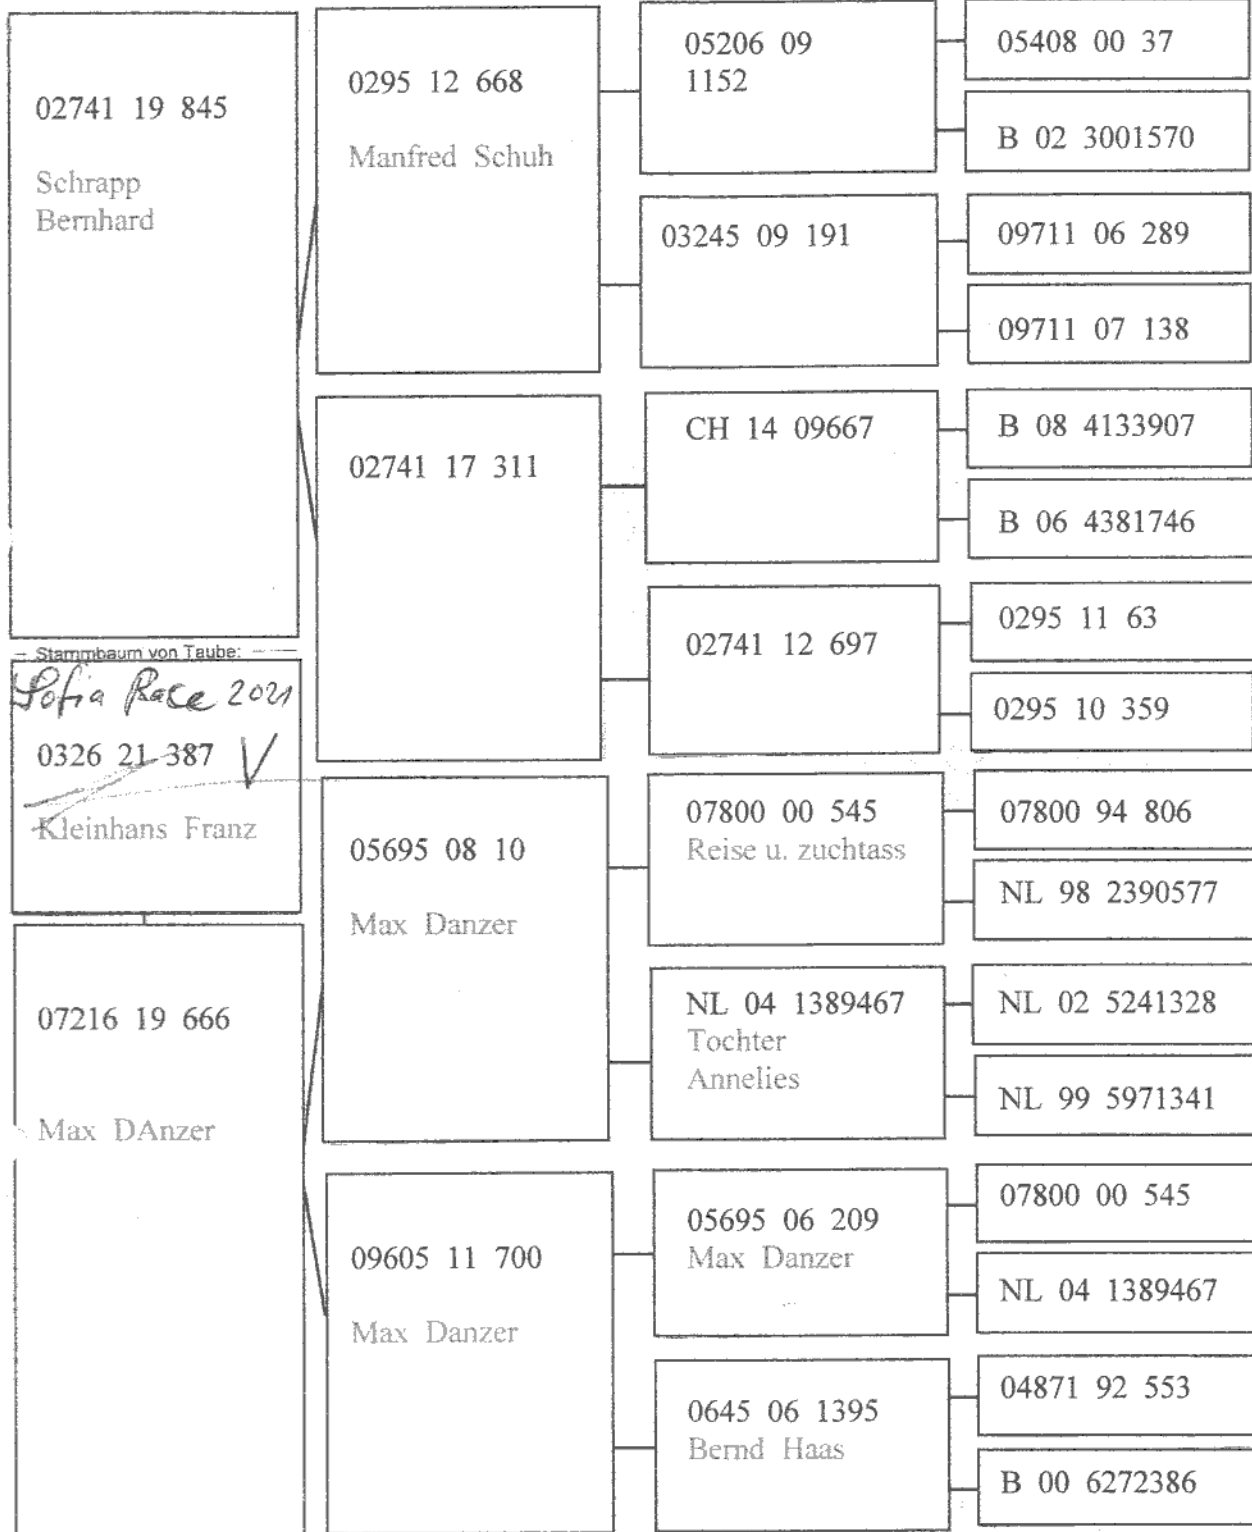

Franz Kleinhans
Am Wachberg 6
86479 Obergessertshausen

80 €

28. Rang-Finale

Tel: 08262/ 756
Fax: 08262/ 960809

Columba ©

 **Verband Deutscher
Brieftaubenzüchter e.V.**

Eigentums-Ausweis
Karte verknüpft mit Ringnummer